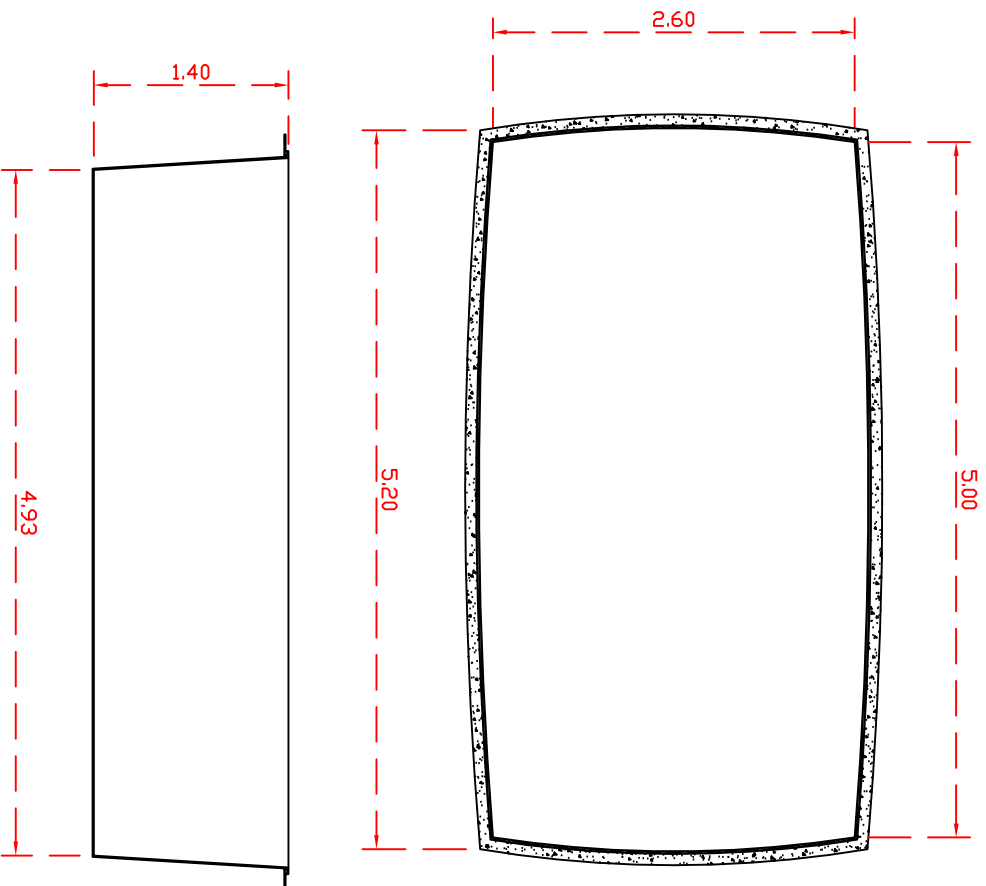

# MODELO MD - 38

OBS: PROJETO DE CARATER ILUSTRATIVO  
AS QUAIS PODERÃO SOFRER ALTERAÇÕES  
SEM AVISO PREVIO

PISCINAS  
**OURO PRETO**  
*Uma escolha de qualidade!*

**HYDROFIBRA**  
FiberGlass de Qualidade