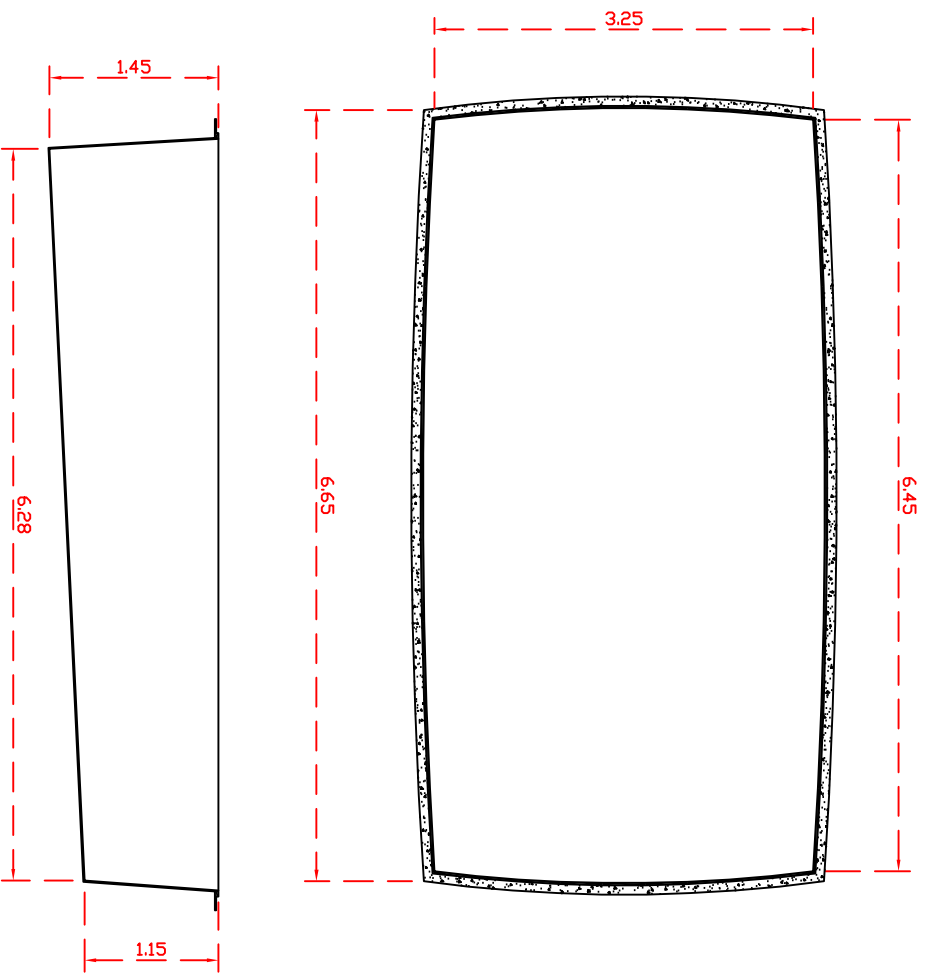

MODELO MD - 39

OBS: PROJETO DE CARATER ILUSTRATIVO
AS QUAIS PODERÃO SOFRER ALTERAÇÕES
SEM AVISO PREVIO

PISCINAS
OURO PRETO
Uma escolha de qualidade!

HYDROFIBRA
FiberGlass de Qualidade