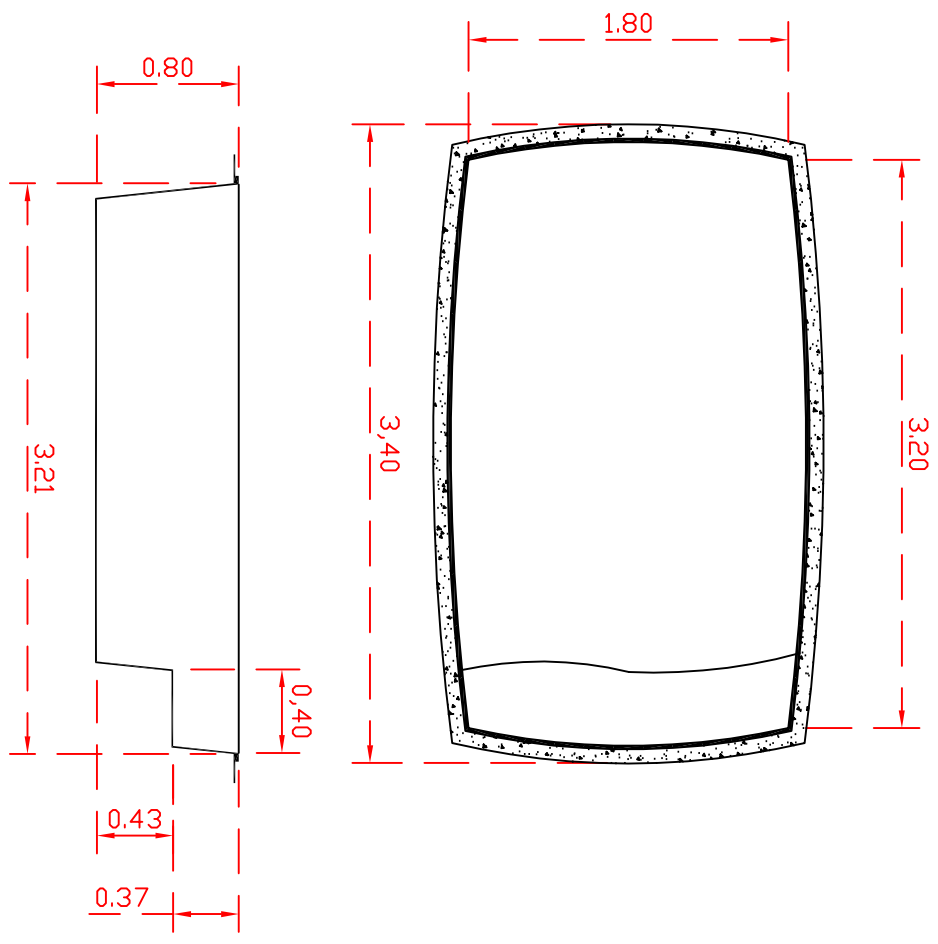

# MODELO MD - 55

OBS: PROJETO DE CARATER ILUSTRATIVO  
AS QUAIS PODERÃO SOFRER ALTERAÇÕES  
SEM AVISO PREVIO

PISCINAS  
**OUTRO PRETO**  
Uma escolha de qualidade!

**HYDROFIBRA**  
FiberGlass de Qualidade