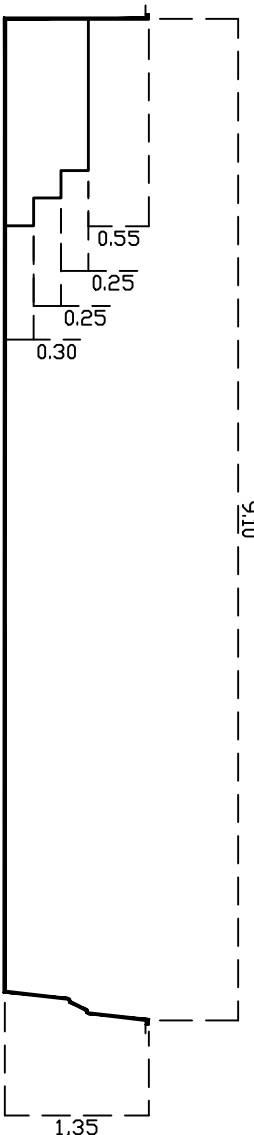

# OURO 32

CORTE A-A

Modelo: Ouro 32		Escala: s/escala
Data: Mar/2011		
Piscina em Fiber Glass		

Verificar sempre o plano de instalação antes de iniciar a obra