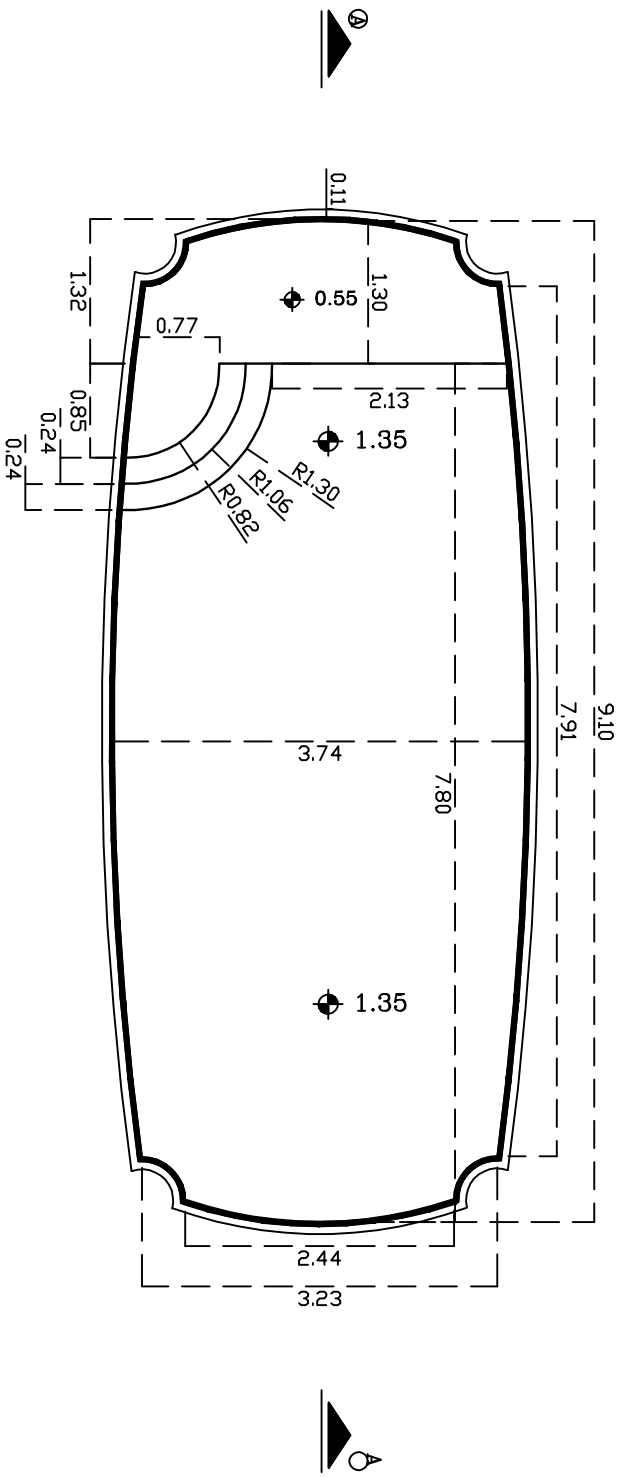

# OURO 32

CORTE A-A

Modelo: Ouro 32		Escala: s/escala
Data: Mar/2011		
Piscina em Fiber Glass		

Verificar sempre o plano de instalação antes de iniciar a obra