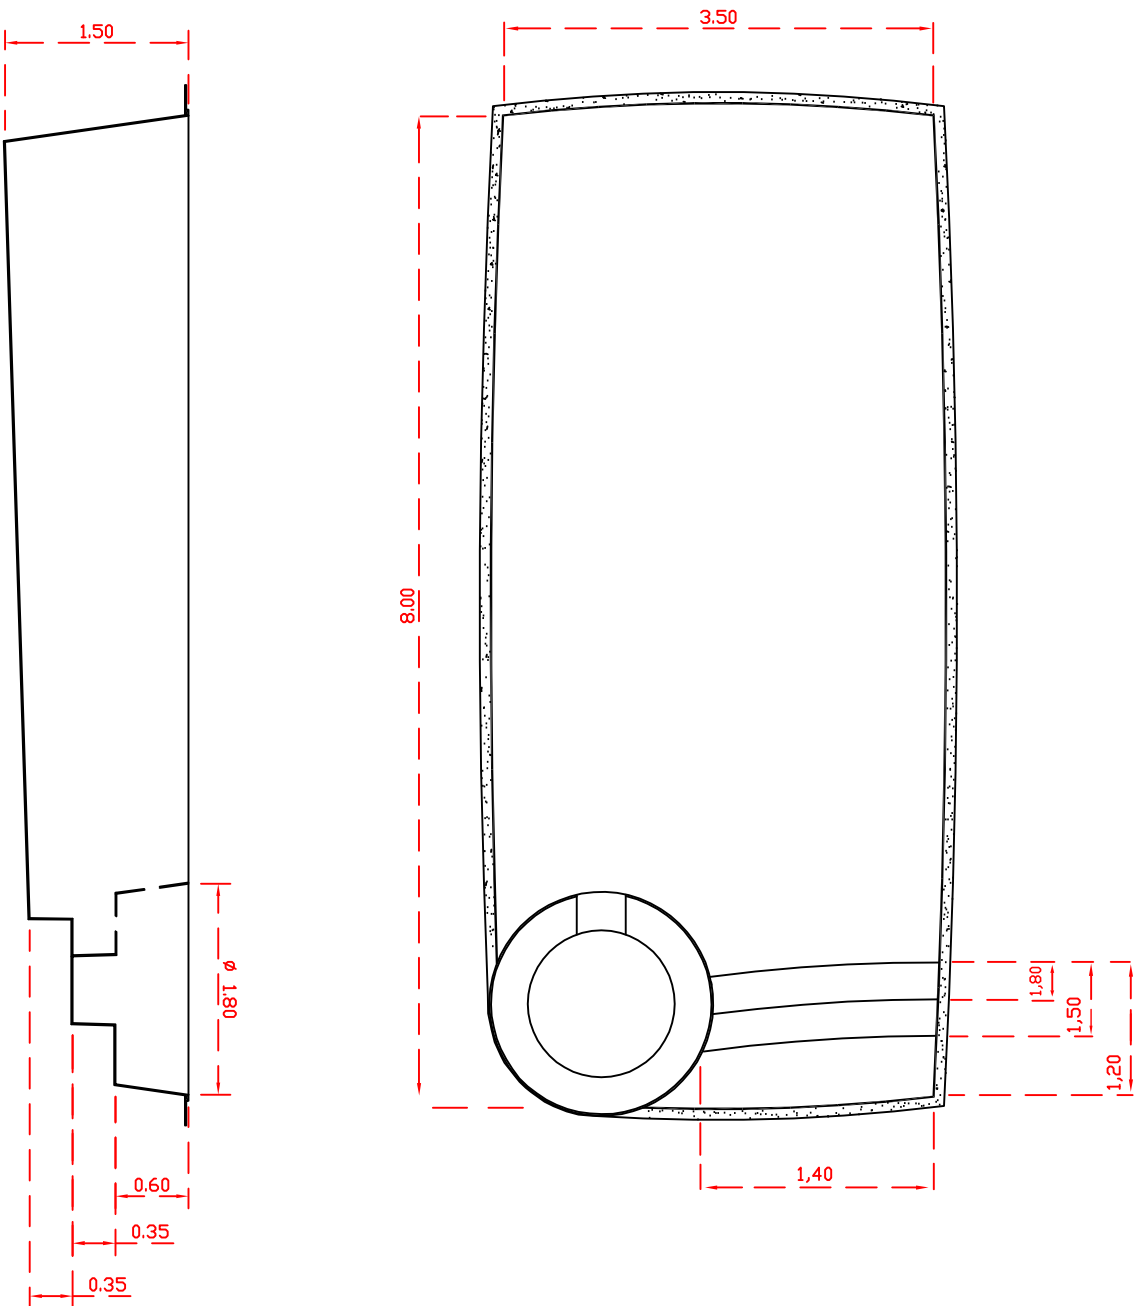

# MODELO MD - 46

OBS: PROJETO DE CARATER ILUSTRATIVO  
AS QUAIS PODERÃO SOFRER ALTERAÇÕES  
SEM AVISO PREVIO

PISCINAS  
**OUTRO PRETO**  
Uma escolha de qualidade!

**HYDROFIBRA**  
FiberGlass de Qualidade